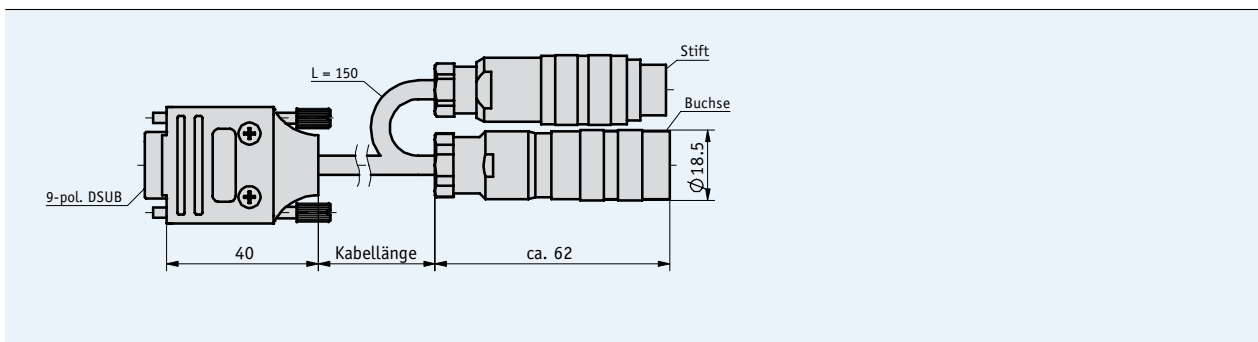

Profil

- vorkonfektionierter Kabelanschluss
- Kabellängen bis 5 m

4.2

Mechanische Daten

Merkmal	Technische Daten	Ergänzung
Kabel	PVC	
Temperaturbereich	-30 ... +80 °C	

Bestellung

■ Bestelltabelle

Merkmal	Bestelltext	Spezifikation	Ergänzung
Kabellänge in m	...	1.0, 2.0, 5.0	

■ Bestellschlüssel

KA485 - AG02/S3/00 - A - OS

Lieferumfang: KA485