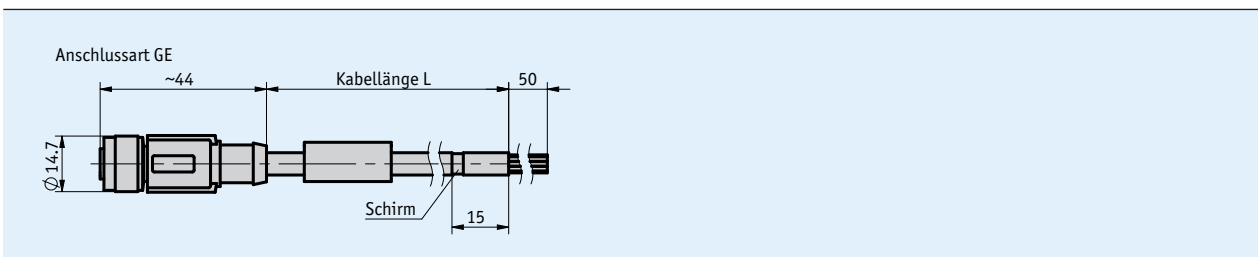

Profil

- vorkonfektionierter Kabelanschluss
- Kabellänge 3 m
- Anschlusstechnik M12 (A-kodiert), 8-polig

Mechanische Daten

Merkmal	Technische Daten	Ergänzung
Kabelmantel	PUR schleppkettentauglich	ø5.9 ±0.2 mm, 8x 0.25 mm ² , geschirmt
Biegeradius Kabel	8x Kabeldurchmesser	statisch
	10x Kabeldurchmesser	dynamisch

Umgebungsbedingungen

Merkmal	Technische Daten	Ergänzung
Umgebungstemperatur	-25 ... 80 °C	dynamisch
	-40 ... 80 °C	statisch

Anschlussbelegung

Kabelfarbe	PIN
weiß	1
braun	2
grün	3
gelb	4
grau	5
rosa	6
blau	7
rot	8