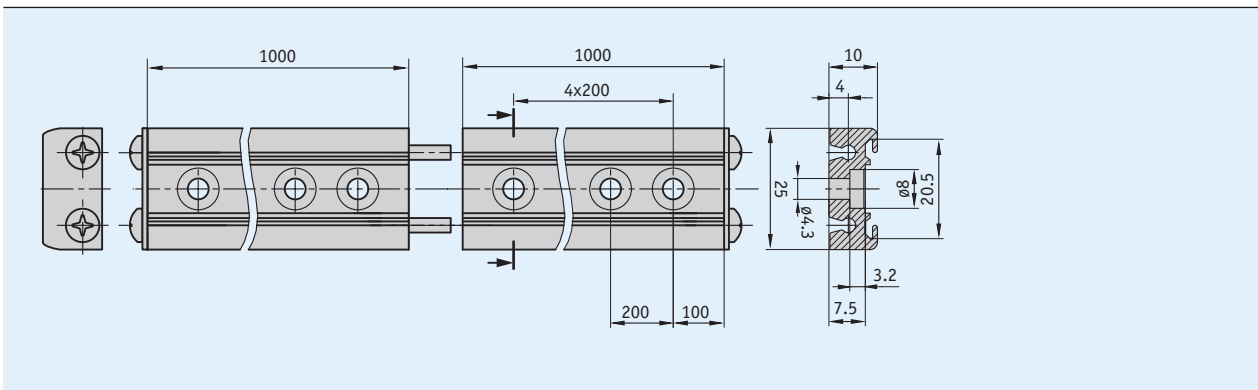

Profil

- robuste Montageeinheit für Magnetbänder mit 10 mm Breite
- keine klebenden Verbindungen
- ideale Magnetband-Aufnahme
- erweiterbare Steckmodule
- einfache Montage

Mechanische Daten

Merkmal	Technische Daten	Ergänzung
Werkstoff	Aluminium	

Bestellung

Bestelltabelle

Merkmal	Bestelldaten	Spezifikation	Ergänzung
Länge	01.0 ...	1 m 00.3 ... 10.0 m, in 0.1 m Schritten	

Bestellschlüssel

PS -

Lieferumfang: PS, Montageanleitung, Verbundstifte, Abschlussblech